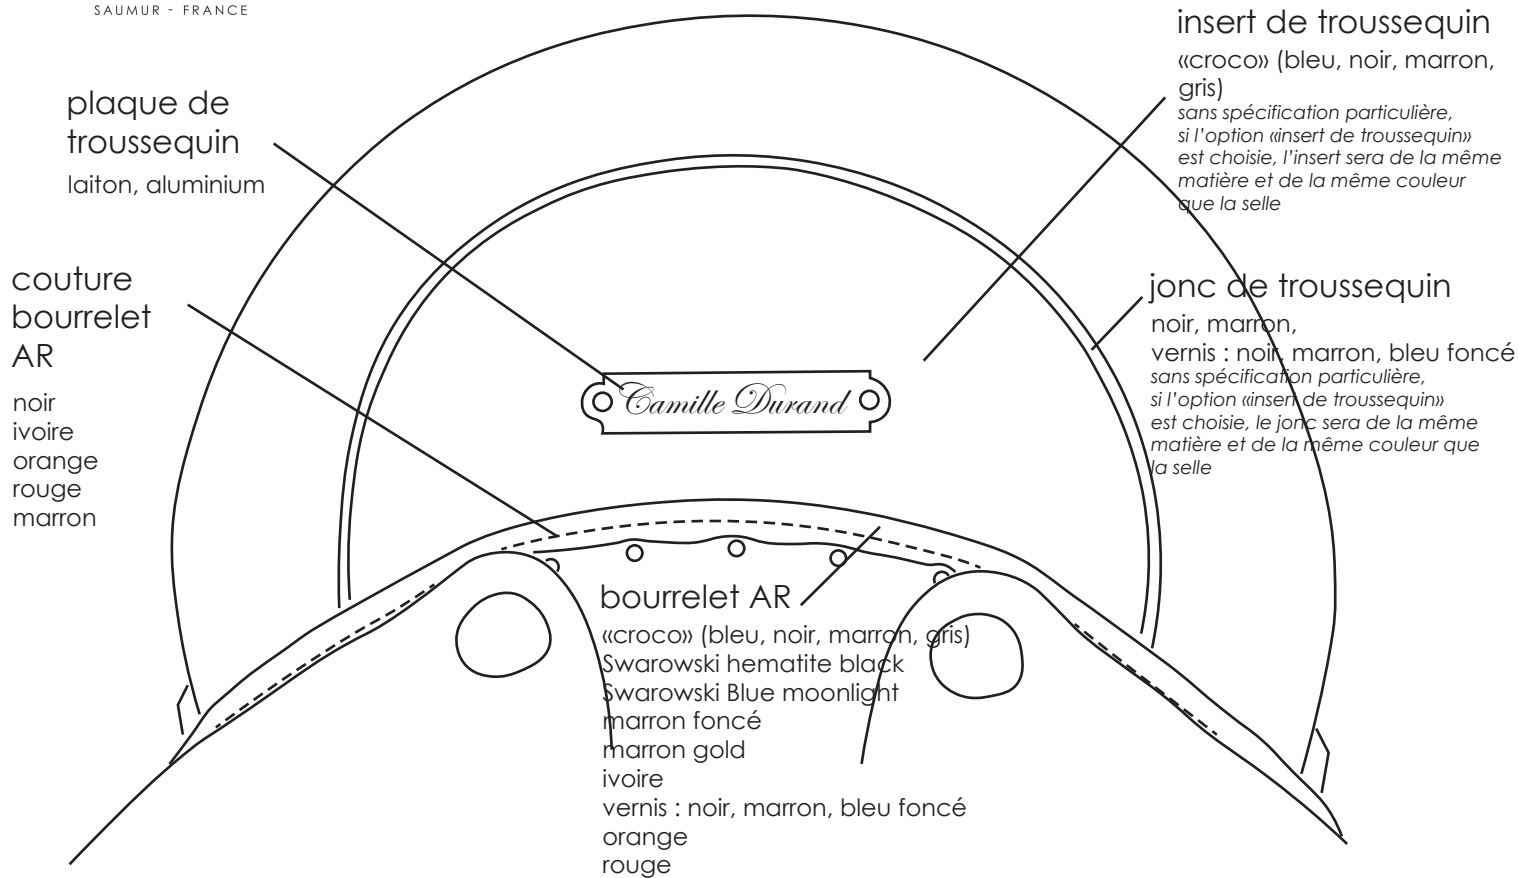

PERSONNALISATIONS TROUSSEQUIN

PERSONNALISATIONS SELLE

couleurs : noir ou ébène